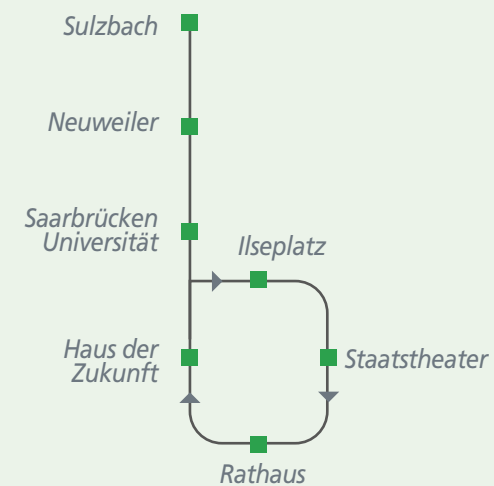

Samstag							
09:07	11:07	13:07	15:07	17:07	19:07		
09:09	11:09	13:09	15:09	17:09	19:09		
09:10	11:10	13:10	15:10	17:10	19:10		
09:12	11:12	13:12	15:12	17:12	19:12		
09:13	11:13	13:13	15:13	17:13	19:13		
09:14	11:14	13:14	15:14	17:14	19:14		
09:15	11:15	13:15	15:15	17:15	19:15		
09:16	11:16	13:16	15:16	17:16	19:16		
09:17	11:17	13:17	15:17	17:17	19:17		
09:18	11:18	13:18	15:18	17:18	19:18		
09:18	11:18	13:18	15:18	17:18	19:18		
09:19	11:19	13:19	15:19	17:19	19:19		
09:20	11:20	13:20	15:20	17:20	19:20		
09:24	11:24	13:24	15:24	17:24	19:24		
09:25	11:25	13:25	15:25	17:25	19:25		
09:27	11:27	13:27	15:27	17:27	19:27		
09:28	11:28	13:28	15:28	17:28	19:28		
09:29	11:29	13:29	15:29	17:29	19:29		
09:31	11:31	13:31	15:31	17:31	19:31		
09:32	11:32	13:32	15:32	17:32	19:32		
09:33	11:33	13:33	15:33	17:33	19:33		
09:35	11:35	13:35	15:35	17:35	19:35		
09:38	11:38	13:38	15:38	17:38	19:38		
09:40	11:40	13:40	15:40	17:40	19:40		

## Das saarVV HandyTicket.

Kontaktlos Tickets kaufen!

Jetzt Ticket direkt in der Saarfahrplan-App kaufen!  
Mehr Infos unter [www.saarVV.de/ticket/handyticket](http://www.saarVV.de/ticket/handyticket)

### IHRE GUTE VERBINDUNG IM TAKT!

- ✓ MONTAGS BIS FREITAGS DURCHGEHENDER STUNDENTAKT
- ✓ SAMSTAGS VON MORGENS BIS ABENDS ZWEISTUNDENTAKT
- ✓ UMSTEIFREIES FAHREN ZWISCHEN SULZBACH, NEUWEILER UND SAARBRÜCKEN
- ✓ DIREKTVERBINDUNG ZWISCHEN UNIVERSITÄT, HOCHSCHULE FÜR MUSIK (NÄHE STAATSTHEATER) UND RATHAUS
- ✓ UMSTEIFREIE RÜCKFAHRT VOM SAARBRÜCKER RATHAUS ÜBER MEERWIESER-TALWEG RICHTUNG UNIVERSITÄT, NEUWEILER UND SULZBACH
- ✓ LINIE 150 UND 160 ZWISCHEN NEUWEILER UND SULZBACH ZUSAMMEN ALLE 30 MINUTEN

### Linienverlauf 150