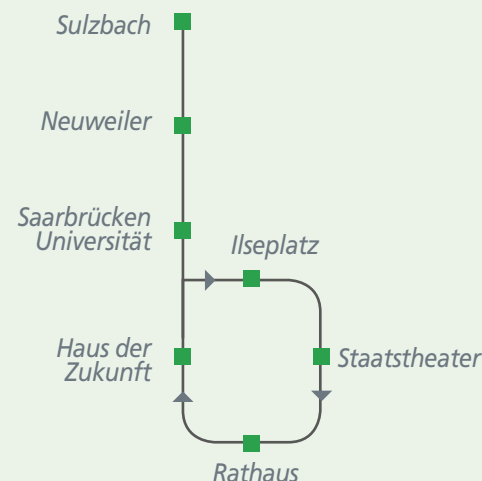

## Das saarVV HandyTicket.

Ab sofort erhältlich.

Jetzt Ticket direkt in der Saarfahrplan-App kaufen!

## IHRE GUTE VERBINDUNG IM TAKT!

- ✓ MONTAGS BIS FREITAGS DURCHGEHENDER STUNDENTAKT
- ✓ SAMSTAGS VON MORGENS BIS ABENDS ZWEISTUNDENTAKT
- ✓ UMSTEIFREIES FAHREN ZWISCHEN SULZBACH, NEUWEILER UND SAARBRÜCKEN
- ✓ DIREKTVERBINDUNG ZWISCHEN UNIVERSITÄT, HOCHSCHULE FÜR MUSIK (NÄHE STAATSTHEATER) UND RATHAUS
- ✓ UMSTEIFREIE RÜCKFAHRT VOM SAARBRÜCKER RATHAUS ÜBER MEERWIESERTALWEG RICHTUNG UNIVERSITÄT, NEUWEILER UND SULZBACH
- ✓ LINIE 150 UND 160 ZWISCHEN NEUWEILER UND SULZBACH ZUSAMMEN ALLE 30 MINUTEN

## Linienverlauf 150