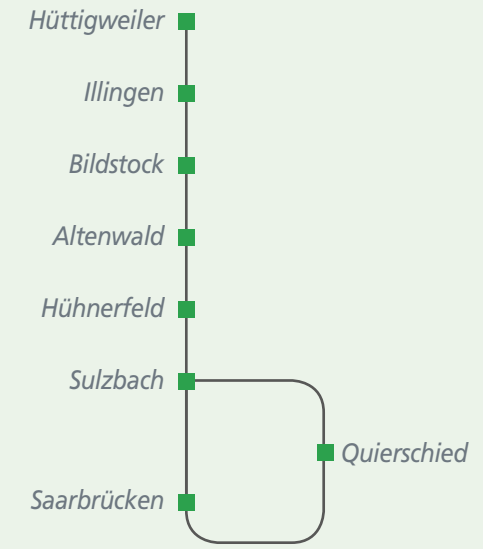

Zwischenhalte: **1** Haus der Zukunft, Saarbrücken, **2** Verladebahnhof, Saarbrücken, **3** Auf der Brach, Quierschied, **4** Paulsburg, Quierschied, **5** Alte Post, Quierschied, **6** Torhaus, Altenwald, **7** Ostschachtsiedlung, Friedrichsthal, **8** Erkershöhe, Bildstock, **9** Illinger Straße, Merchweiler, **10** Reitplatz Gennweiler

S nur an Schultagen
F nur an Ferientagen

Antrag Schnupperticket

Vorname

Name

Straße

PLZ, Ort

Bitte gewünschten Zeitraum ankreuzen:

☐ 23.03.-29.03.2020 oder

☐ 30.03.-05.04.2020

Einfach ausfüllen, ausschneiden und einsenden an:
Aloys Baron GmbH, Ziegelei 16,
66352 Großselteln
unter dem Stichwort „Schnupperticket“
oder faxen an 0 68 09 / 99 44 26.
Sie erhalten Ihr Schnupperticket per Post
www.linie175.de