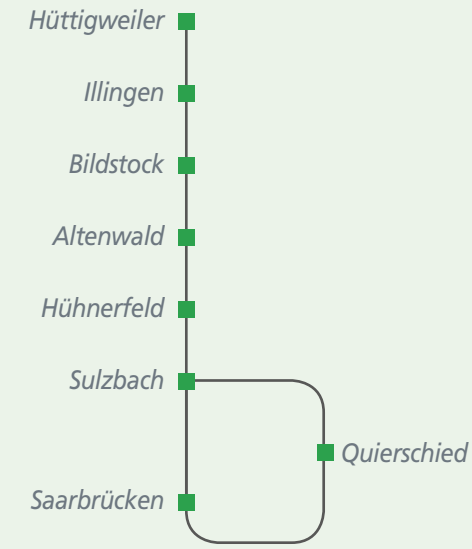

Durch die Unterstützung der Städte Friedrichsthal, Sulzbach, Saarbrücken und der Gemeinde Quierschied können wir ein attraktives Angebot im ÖPNV bieten. Weitere Informationen erhalten Sie auch im Internet unter: www.linie175.de

HERAUSGEBER

Aloys Baron GmbH
Ziegelei 16, 66352 Großrosseln
Tel. +49 (0)6809 99 44 0
Fax +49 (0)6809 99 44 26
info@baron-reisen.de
www.baron-reisen.de
www.linie175.de

ZPRS – Zweckverband
Öffentlicher Personennahverkehr
auf dem Gebiet des Regionalverbandes Saarbrücken
Saarbrücker Straße 31
66292 Riegelsberg

Zwischenhalte: **1** Haus der Zukunft, Saarbrücken, **2** Verladebahnhof, Saarbrücken, **3** Auf der Brach, Quierschied, **4** Paulsburg, Quierschied, **5** Post, Quierschied, **6** Torhaus, Altenwald, **7** Ostschachtsiedlung, Friedrichsthal, **8** Erkerhöhe, Bildstock, **9** Illingerstr., Merchweiler, **10** Reitplatz Gennweiler