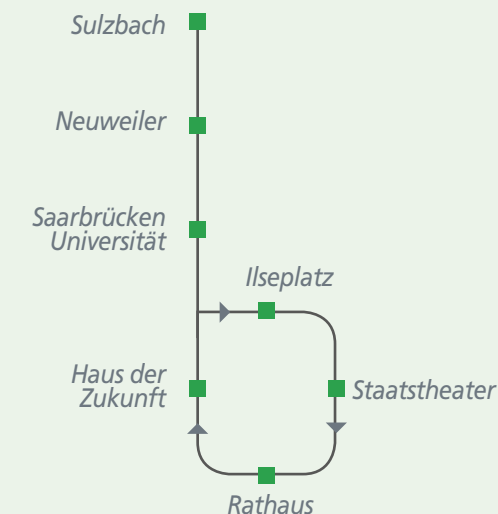

Samstag					
	9:07	11:07	13:07	15:07	17:07	19:07
	9:09	11:09	13:09	15:09	17:09	19:09
	9:10	11:10	13:10	15:10	17:10	19:10
	9:12	11:12	13:12	15:12	17:12	19:12
	9:13	11:13	13:13	15:13	17:13	19:13
	9:14	11:14	13:14	15:14	17:14	19:14
	9:15	11:15	13:15	15:15	17:15	19:15
	9:16	11:16	13:16	15:16	17:16	19:16
	9:17	11:17	13:17	15:17	17:17	19:17
	9:18	11:18	13:18	15:18	17:18	19:18
	9:18	11:18	13:18	15:18	17:18	19:18
	9:19	11:19	13:19	15:19	17:19	19:19
	9:20	11:20	13:20	15:20	17:20	19:20
	9:24	11:24	13:24	15:24	17:24	19:24
	9:25	11:25	13:25	15:25	17:25	19:25
	9:27	11:27	13:27	15:27	17:27	19:27
	9:28	11:28	13:28	15:28	17:28	19:28
	9:29	11:29	13:29	15:29	17:29	19:29
	9:31	11:31	13:31	15:31	17:31	19:31
	9:32	11:32	13:32	15:32	17:32	19:32
	9:33	11:33	13:33	15:33	17:33	19:33
	9:35	11:35	13:35	15:35	17:35	19:35
	9:38	11:38	13:38	15:38	17:38	19:38
	9:40	11:40	13:40	15:40	17:40	19:40

S nur an Schultagen F nur an Ferientagen

WAS IST NEU? GUTE VERBINDUNGEN!

- ✓ MONTAGS BIS FREITAGS DURCHGEHENDER STUNDENTAKT
- ✓ SAMSTAGS VON MORGENS BIS ABENDS ZWEISTUNDENTAKT
- ✓ UMSTEIFREIES FAHREN ZWISCHEN SULZBACH, NEUWEILER UND SAARBRÜCKEN
- ✓ DIREKTVERBINDUNG ZWISCHEN UNIVERSITÄT, HOCHSCHULE FÜR MUSIK (NÄHE STAATSTHEATER) UND RATHAUS
- ✓ UMSTEIFREIE RÜCKFAHRT VOM SAARBRÜCKER RATHAUS ÜBER MEERWIESERTALWEG RICHTUNG UNIVERSITÄT, NEUWEILER UND SULZBACH
- ✓ LINIE 150 UND 160 ZWISCHEN NEUWEILER UND SULZBACH ZUSAMMEN ALLE 30 MINUTEN

Bestens informiert!

saarVV CALL- & ABO-CENTER / Saarbahn Service Center

Zwei Center für alle Fragen!

saarVV Call- & Abo-Center*

Hohenzollernstraße 8

66333 Völklingen

Tel.: 06898 500 4000

Fax: 06898 500 4100

E-Mail: service@saarVV.de

Mo. - Sa.: 6 Uhr - 19 Uhr

Sonn- und feiertags: 8 Uhr - 18 Uhr

Saarbahn Service Center (SSC)

Nassauer Straße 2 - 4, 66111 Saarbrücken

Tel.: 0681 5003-377

www.saarbahn.de

Mo. - Fr.: 8 Uhr - 18 Uhr

*Hinweis: Sie erreichen das saarVV Call- & Abo-Center nur telefonisch und per E-Mail. Wochentags ab 17 Uhr sowie samstags, sonn- und feiertags erhalten Sie keine Auskünfte zum Abo.

Weitere Infos online unter www.saarVV.de und www.saarbahn.de

Was können wir für Sie tun?