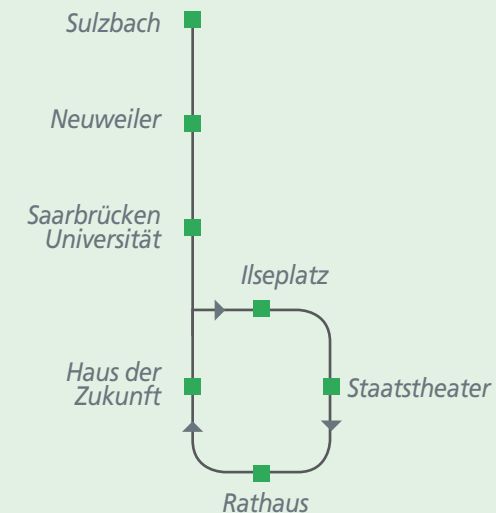

Zwischen Sulzbach und Neuweiler verstärkt die Linie 160 (Sulzbach/Dudweiler – St. Ingbert) die Linie 150. So entsteht überwiegend ein 30-Minuten-Takt!

HERAUSGEBER

Aloys Baron GmbH
Ziegelei 16, 66352 Großbrosseln
Tel. +49 (0)6809 99 44 0
Fax +49 (0)6809 99 44 26
info@baron-reisen.de
www.baron-reisen.de

S nur an Schultagen F nur an Ferientagen

IHRE GUTE VERBINDUNG IM TAKT!

- ✓ MONTAGS BIS FREITAGS DURCHGEHENDER STUNDENTAKT
- ✓ SAMSTAGS VON MORGENS BIS ABENDS ZWEISTUNDENTAKT
- ✓ UMSTIEGFREIES FAHREN ZWISCHEN SULZBACH, NEUWEILER UND SAARBRÜCKEN
- ✓ DIREKTVERBINDUNG ZWISCHEN UNIVERSITÄT, HOCHSCHULE FÜR MUSIK (NÄHE STAATSTHEATER) UND RATHAUS
- ✓ UMSTIEGFREIE RÜCKFAHRT VOM SAARBRÜCKER RATHAUS ÜBER MEERWIESERTALWEG RICHTUNG UNIVERSITÄT, NEUWEILER UND SULZBACH
- ✓ LINIE 150 UND 160 ZWISCHEN NEUWEILER UND SULZBACH ZUSAMMEN ALLE 30 MINUTEN